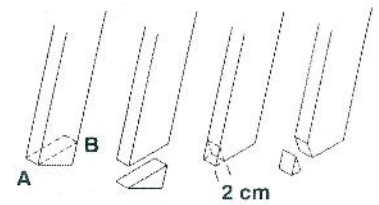

Einbaueinleitung
Plan de montage
Inbouwhandleiding
Istruzioni per il montaggio
Instruction for installation
Instrucciones de montaje
Instruções de montagem

Bodentreppe 3-teilig / Holz
Escalier escamotable / bois à 3 éléments
Vlieringstrap 3 delig / hout
Scala retrattile in legno a 3 pezzi
Loftladder with 3 elements / timber version
Escalera escamoteable / madera 3
Escada articulada / madeira 3 elementos

3

4

- SCHRAUBEN NICHT LÖSEN
- NE PAS DES SERRER LES VIS
- PLEASE DO NOT LOOSEN SCREWS
- SCHROEVEN NIET LOSMAKEN
- NO. DESATORNILLAR
- NON. ALLENTARE LE VITI
- NADA, PARAFU SOS DISSOLVER

1 2 3 4

6

5