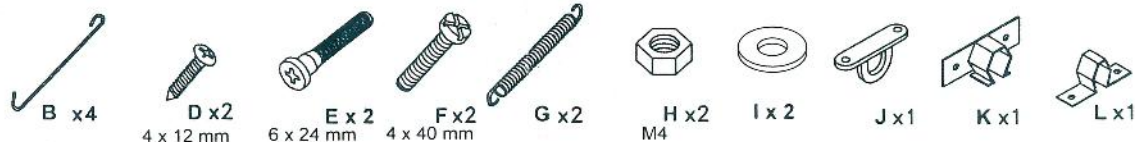

Einbaueinleitung
Plan de montage
Inbouwhandleiding
Istruzioni per il montaggio
Instruction for installation
Instrucciones de montaje
Instruções de montagem

Bodentreppe 3-teilig / Holz
Escalier escamotable / bois à 3 éléments
Vlieringstrap 3 delig / hout
Scala retrattile in legno a 3 pezzi
Loftladder with 3 elements / timber version
Escalera escamoteable / madera 3
Escada articulada / madeira 3 elementos

Roto
Escamod WD - RC