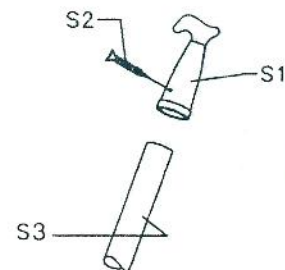

Einbaueinleitung
 Plan de montage
 Inbouwhandleiding
 Istruzioni per il montaggio
 Instruction for installation
 Instrucciones de montaje
 Instruções de montagem

Bodentreppe 3-teilig / Holz
 Escalier escamotable / bois à 3 éléments
 Vlieringstrap 3 delig / hout
 Scala retrattile in legno a 3 pezzi
 Loftladder with 3 elements / timber version
 Escalera escamoteable / madera 3
 Escada articulada / madeira 3 elementos

3

4

- SCHRAUBEN NICHT LÖSEN
- NE PAS DES SERRER LES VIS
- PLEASE DO NOT LOOSEN SCREWS
- SCHROEVEN NIET LOSMAKEN
- NO. DESATORNILLAR
- NON. ALLENTARE LE VITI
- NADA, PARAFU SOS DISSOLVER

1 2 3 4

6

5

Einbaueinleitung
 Plan de montage
 Inbouwhandleiding
 Istruzioni per il montaggio
 Instruction for installation
 Instrucciones de montaje
 Instruções de montagem

Bodentreppe 3-teilig / Holz
 Escalier escamotable / bois à 3 éléments
 Vlieringstrap 3 delig / hout
 Scala retrattile in legno a 3 pezzi
 Loftladder with 3 elements / timber version
 Escalera escamoteable / madera 3
 Escada articulada / madeira 3 elementos

Roto
 Escamod WD - RC

2

Min. 6 x 70 mm D1 - D2 = +/- 1 mm

1

11

	A	B	C
I	261 cm	108 cm	155 cm
II	258 cm	117 cm	158 cm
III	254 cm	125 cm	161 cm
IV	250 cm	133 cm	164 cm

12

	A	B	C
I	285 cm	116 cm	155 cm
II	281 cm	125 cm	158 cm
III	277 cm	134 cm	161 cm
IV	273 cm	143 cm	164 cm