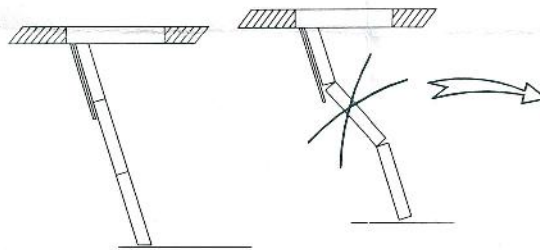

- SCHRAUBEN NICHT LÖSEN
- NE PAS DES SERRER LES VIS
- PLEASE DO NOT LOOSEN SCREWS
- SCHROEVEN NIET LOSMAKEN
- NO. DESATORNILLAR
- NON. ALLENTARE LE VITI
- NADA, PARAFU SOS DISSOLVER