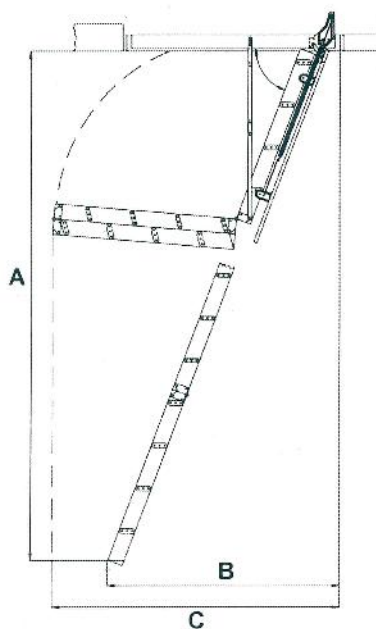

Einbaueinleitung
 Plan de montage
 Inbouwhandleiding
 Istruzioni per il montaggio
 Instruction for installation
 Instrucciones de montaje
 Instruções de montagem

Bodentreppe 3-teilig / Holz
 Escalier escamotable / bois à 3 éléments
 Vlieringstrap 3 delig / hout
 Scala retrattile in legno a 3 pezzi
 Loftladder with 3 elements / timber version
 Escalera escamoteable / madera 3
 Escada articulada / madeira 3 elementos

Roto
 Escamod WD - RC

2

Min. 6 x 70 mm D1 - D2 = +/- 1 mm

1

11

	A	B	C
I	261 cm	108 cm	155 cm
II	258 cm	117 cm	158 cm
III	254 cm	125 cm	161 cm
IV	250 cm	133 cm	164 cm

12

	A	B	C
I	285 cm	116 cm	155 cm
II	281 cm	125 cm	158 cm
III	277 cm	134 cm	161 cm
IV	273 cm	143 cm	164 cm