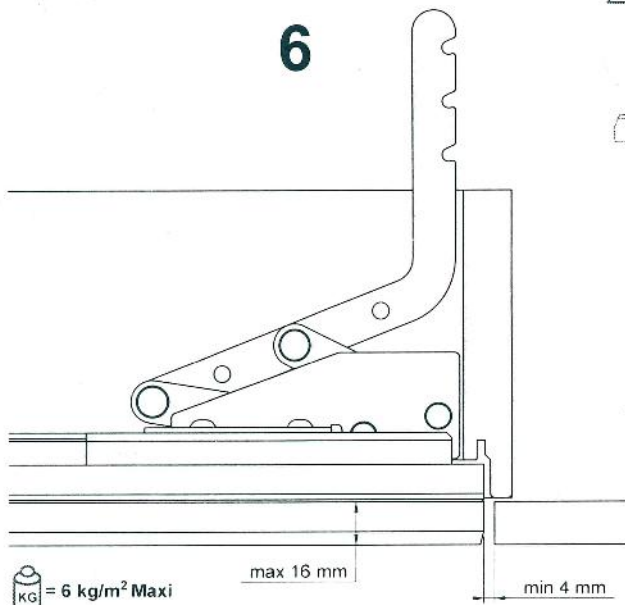

Einbaueinleitung
 Plan de montage
 Inbouwhandleiding
 Istruzioni per il montaggio
 Instruction for installation
 Instrucciones de montaje
 Instruções de montagem

Bodentreppe 3-teilig / Holz
 Escalier escamotable / bois à 3 éléments
 Vlieringstrap 3 delig / hout
 Scala retrattile in legno a 3 pezzi
 Loftladder with 3 elements / timber version
 Escalera escamoteable / madera 3
 Escada articulada / madeira 3 elementos

3

4

- SCHRAUBEN NICHT LÖSEN
- NE PAS DES SERRER LES VIS
- PLEASE DO NOT LOOSEN SCREWS
- SCHROEVEN NIET LOSMAKEN
- NO. DESATORNILLAR
- NON. ALLENTARE LE VITI
- NADA, PARAFU SOS DISSOLVER

1 2 3 4

6

5

Einbaueinleitung
 Plan de montage
 Inbouwhandleiding
 Istruzioni per il montaggio
 Instruction for installation
 Instrucciones de montaje
 Instruções de montagem

Roto
 Escamod WD - RC

2

Min. 6 x 70 mm D1 - D2 = +/- 1 mm

1

11

	A	B	C
I	261 cm	108 cm	155 cm
II	258 cm	117 cm	158 cm
III	254 cm	125 cm	161 cm
IV	250 cm	133 cm	164 cm

12

	A	B	C
I	285 cm	116 cm	155 cm
II	281 cm	125 cm	158 cm
III	277 cm	134 cm	161 cm
IV	273 cm	143 cm	164 cm